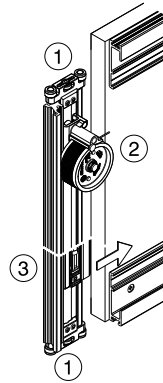

HAWA-Concepta 25/30/40/50 New generation

Patente Brevets Patents

DE Neu - Ihr Nutzen

HAWA-Concepta 25/30

HAWA-Concepta 40/50

- Spielfreie Führung ① und Türeinzug ② mit sanfter Dämpfung ③
→ Harmonischer, ruhiger Bewegungsablauf
- Punktuelle Führungsbürsten in unterschiedlichen Breiten
→ Optimale Führung bei allen Türdicken

Zu beachten bei Planung und Montage

- Die Schrankkonstruktion und die Positionsbohrungen sind unverändert.
- Die Holmlänge reduziert sich geringfügig. Siehe Montageanleitung 25737 oder 25738.
- Zur Unterstützung finden Sie das aktualisierte Montagevideo im HAWA-Productfinder auf www.hawa.ch.