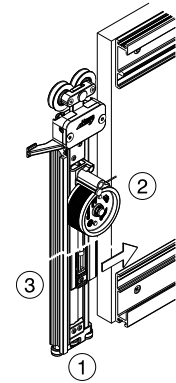

HAWA-Concepta 25/30/40/50 New generation

Patente Brevets Patents

DE Neu - Ihr Nutzen

HAWA-Concepta 25/30

HAWA-Concepta 40/50

- Spielfreie Führung ① und Türeinzug ② mit sanfter Dämpfung ③
→ Harmonischer, ruhiger Bewegungsablauf
- Punktuelle Führungsbürsten in unterschiedlichen Breiten
→ Optimale Führung bei allen Türdicken

Zu beachten bei Planung und Montage

- Die Schrankkonstruktion und die Positionsbohrungen sind unverändert.
- Die Holmlänge reduziert sich geringfügig. Siehe Montageanleitung 25737 oder 25738.
- Zur Unterstützung finden Sie das aktualisierte Montagevideo im HAWA-Productfinder auf www.hawa.ch.