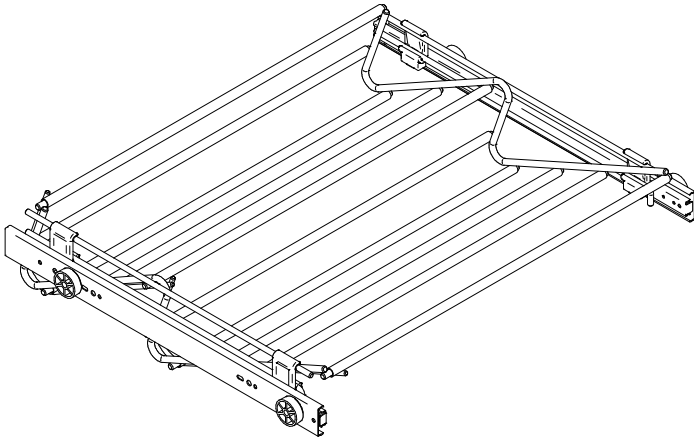

VIBO®
Wire processing

Portata massima:
Maximum load:
Charge maxi:
Maximale belastbarkeit:
Carga maxima:

30
Kg

Istruzioni di montaggio

Assembling instructions

Notice de montage

Montageanleitung

Manual de montaje